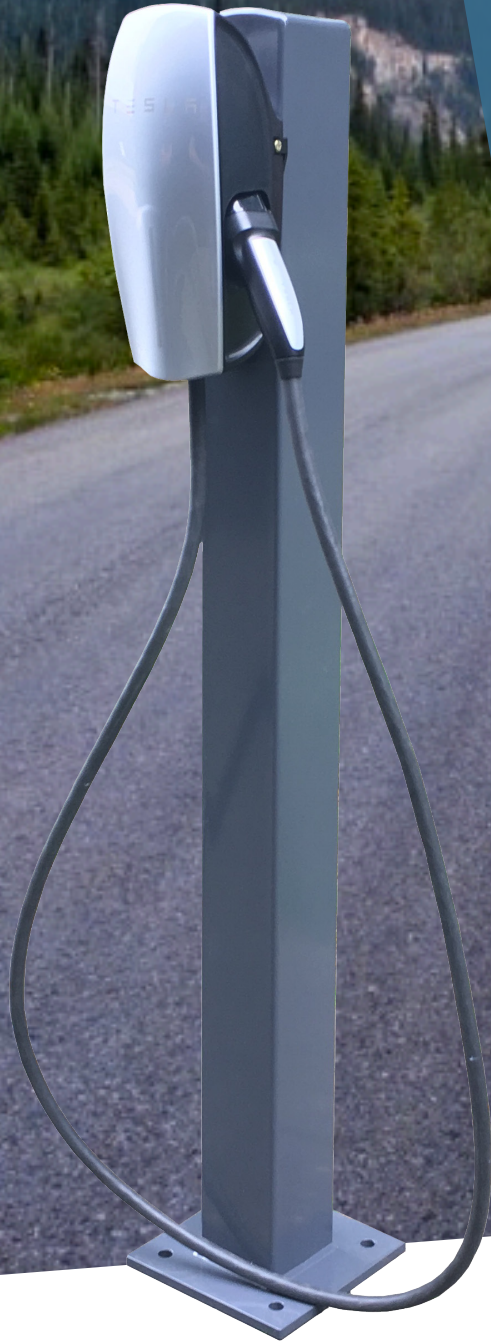

## LAADPAAL VOOR HOME CHARGER

### PRODUCTINFORMATIE

- Strak design
- Uitgevoerd in staal S235
- Productmaten:
  - Kolom 120x120x3 mm
  - Totaalhoogte 1500 mm
- Standaard geschoopeerd en gepoedercoat RAL7024
- Afwijkende kleuren zijn in overleg mogelijk bij grotere afnames
- Incl. wartel M20 & M32 ( zwart ) t.b.v. doorvoor elektra
- Incl. T - Plaat voor montage merknaam aanduiding